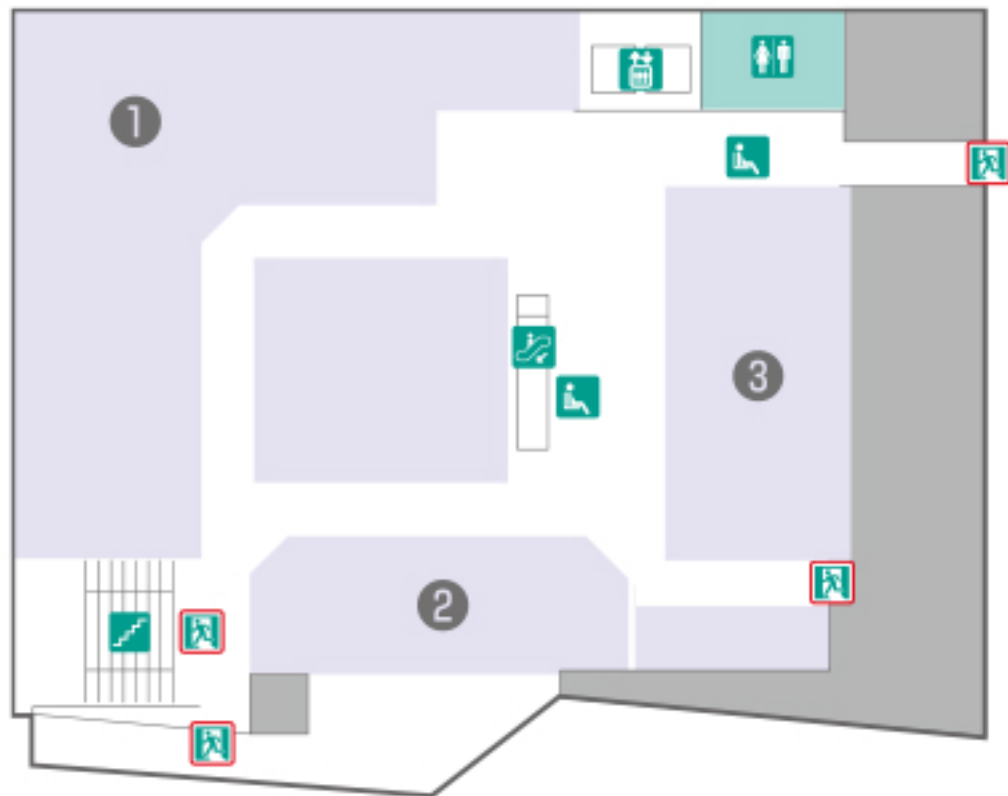

floor
7

レストラン街

■ ①和食処・甘味処「柚子の郷」 ※営業時間 午前11時～午後4時
※ラストオーダー 午後3時45分
※毎週火曜日は定休日です。

■ ②「ル・シエル」 ※営業時間 午前11時30分～午後5時
※ラストオーダー 午後4時30分
※毎週火曜日は定休日です。

■ ③ダンススタジオB-BOX

「ル・シエル」「柚子の郷」は毎週火曜日を
休業日とさせていただきます。

※火曜日が特別営業日の場合は、営業させていただきます。