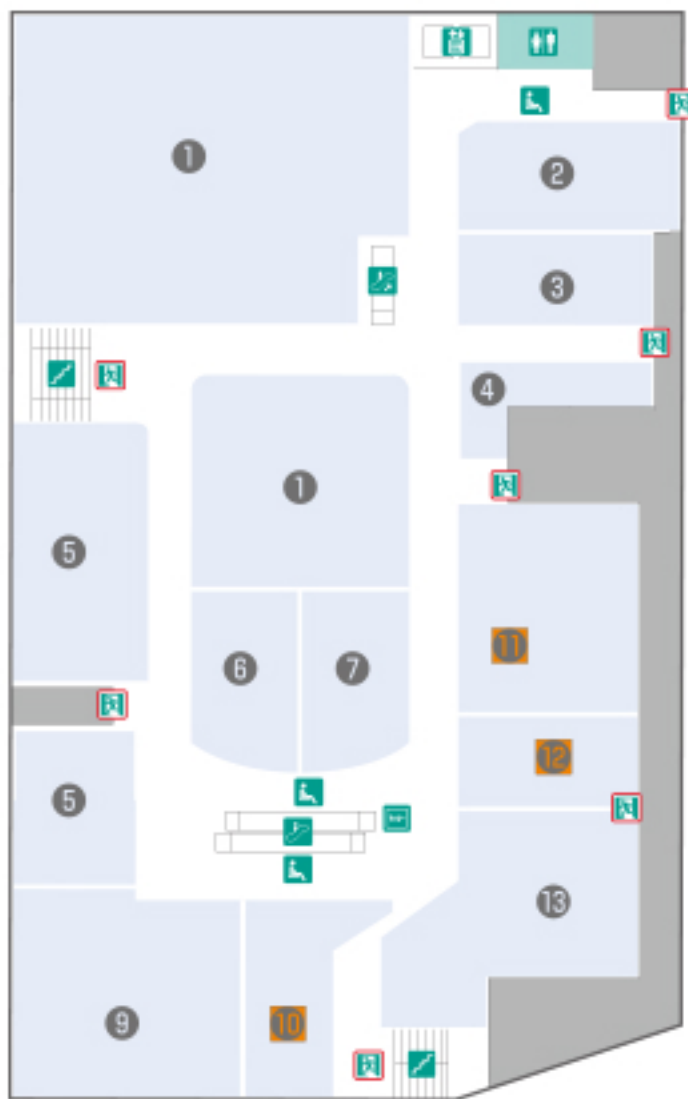

floor  
6

呉服・宝飾・時計  
商品券・免税カウンター  
松菱サービスステーション  
催事場・美術画廊

- ①催事場
- ②美術画廊
- ③茶室「松南軒」
- ④香りのコーナー「癒しの空間」  
(香り・線香・念珠・仏具)
- ⑤きものサロン「おお又」
- ⑥宝飾・時計「サトウダイヤモンドチェーン」
- ⑦宝飾サロン
- ⑨レディースアートネイチャー
- ⑩外商サロン
- ⑪松菱サービスステーション・外商部受付  
ブライダルサロン・ユニフォーム・タバコ・メモリアルサロン
- ⑫商品券・免税カウンター
- ⑬リラクゼーションハウス「こりとりファーム」