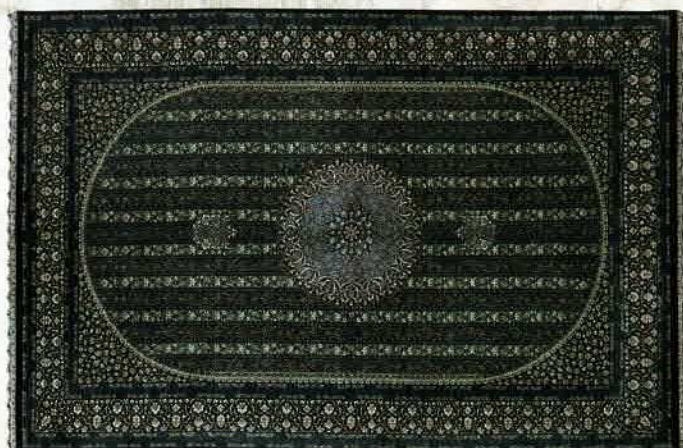

(絹100%、約80×123cm) (税込) **3,630,000円**

ペルシア絨毯/クム  
【タバタバイ工房】

(絹100%、約80×116cm) (税込) **1,980,000円**

ペルシア絨毯/クム  
【エブラヒミ工房】

(絹100%、約60×88cm) (税込) **1,100,000円**

ペルシア絨毯/クム【ムサヴィ工房】

(絹100%、約198×292cm) (税込) **1,760,000円**