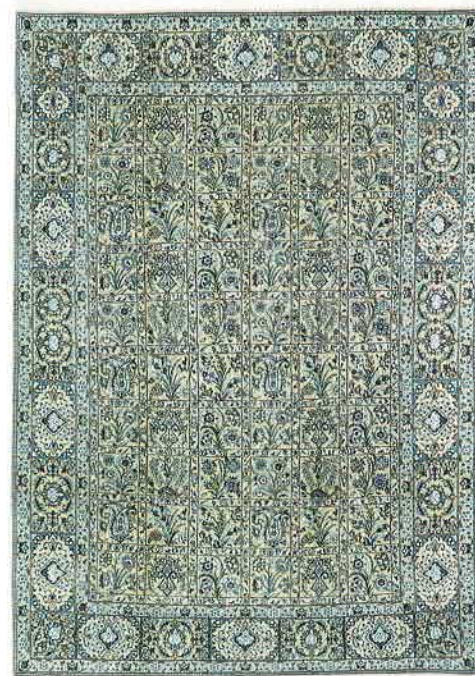

(毛100%、約82×118cm) (税込) **220,000円**

ペルシア絨毯 / ナイン

(毛100%、約198×250cm) (税込) **825,000円**

ペルシア絨毯 / カシャー

(毛100%、約205×300cm) (税込) **550,000円**

ペルシア絨毯 / ナイン

(毛100%、約205×210cm) (税込) **825,000円**

ペルシア絨毯 / ナイン

(毛100%、約200×314cm) (税込) **1,100,000円**

ペルシアギャベ / カシュクリ

(毛100%、約196×250cm) (税込) **1,760,000円**

ペルシア絨毯 / ナイン

(毛100%、約200×290cm) (税込) **1,375,000円**