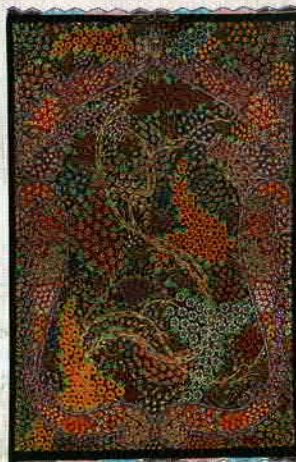

# 松菱 年に一度のペルシア絨毯展

ペルシア絨毯/クム  
【マスミ工房】

(絹100%、約60×88cm) (税込) **2,420,000円**

ペルシア絨毯/クム  
【ジャムシディ工房】

(絹100%、約60×90cm) (税込) **2,200,000円**

ペルシア絨毯/クム【マスミ工房】

(絹100%、約73×110cm) (税込) **3,850,000円**

ペルシア絨毯/クム【ザヴィヒ工房】

(絹100%、約80×123cm) (税込) **3,630,000円**

ペルシア絨毯/クム  
【タバタバイ工房】

(絹100%、約80×116cm) (税込) **1,980,000円**

ペルシア絨毯/クム  
【エブラヒミ工房】

(絹100%、約60×88cm) (税込) **1,100,000円**

ペルシア絨毯/クム【ムサヴィ工房】

(絹100%、約198×292cm) (税込) **1,760,000円**