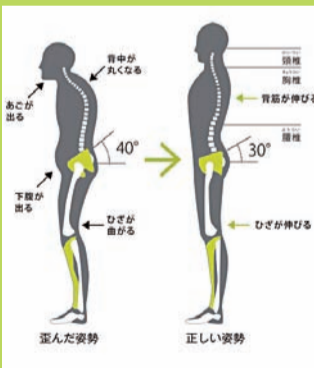

不思議インソール「LOFE・アーチサポート」で歩きながら姿勢改善  
**無料足型測定・体験・販売会**

●11月14日(木)~20日(水) <1階/岩田橋口特設会場>

一人ひとりの足のカタチに合わせて設計・製作されたオーダーメイドインソールが、足裏の3箇所の足弓(アーチ)をしっかり支え、安定した歩行を提供。日々の着用により足裏から体全体のバランスを整えます。

歪んだカラダを本来の正しい姿勢に戻すサポートをします。

3つのアーチがあなたの姿勢を保つ。

このような方にオススメ

- 外反母趾・内反小趾・開帳足
- O脚・X脚
- 腰・ひざ・股関節が痛い
- 頭痛・肩こりがある
- 足が疲れやすい・むくむ・冷える
- LOFEアーチサポートは、オーダーメイド商品です。お渡しまでに約50日いただきます。
- オーダー品につきキャンセルはお受けできません。

まずは無料足型測定でご自分の足裏を見てみませんか?

猫の世界を描く画家