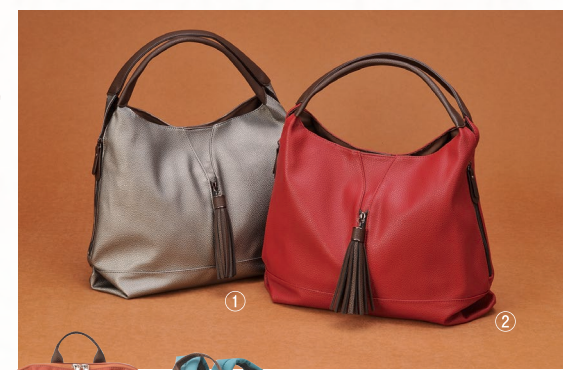

①②③④
ハンドバッグ
(税込)各 **5,400円**