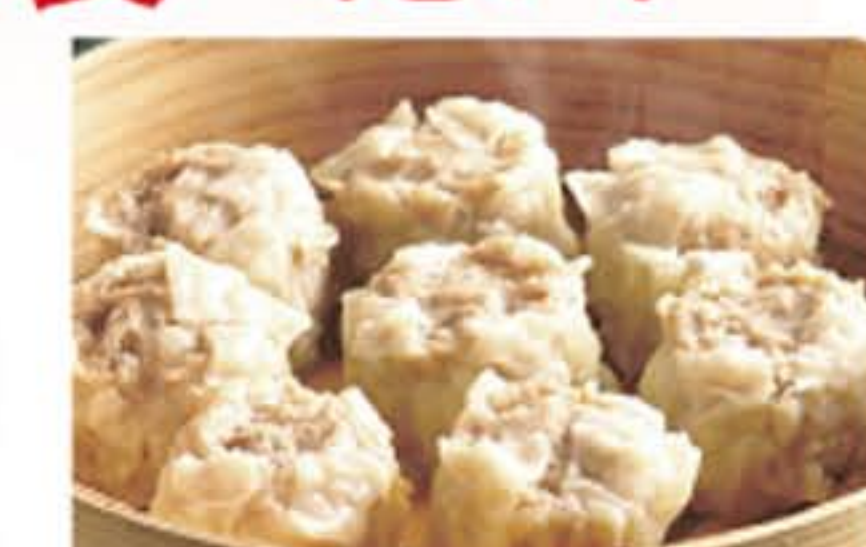

【滋賀】天平キムチ
「株漬け手塗り」の白菜キムチ。素材の甘みと辛味の絶妙なハーモニーをお楽しみいただけます。白菜キムチ 100gあたり (税込)281円

【東京】寿庵
江戸を代表するお漬物。その他多数の品をご用意しています。べつたら漬 350g (税込)594円

夏だからこそ食べたい!

【栃木】宇都宮栄久餃子
国産素材使用のジュシーな餃子です。宇都宮 栄久餃子 18個入 (税込)1,080円

【鹿児島】やきにくごしま
ボリューム満点とってもジュシー。味もボリュームも100点満点です。黒豚焼売 50g×6個 (税込)1,080円