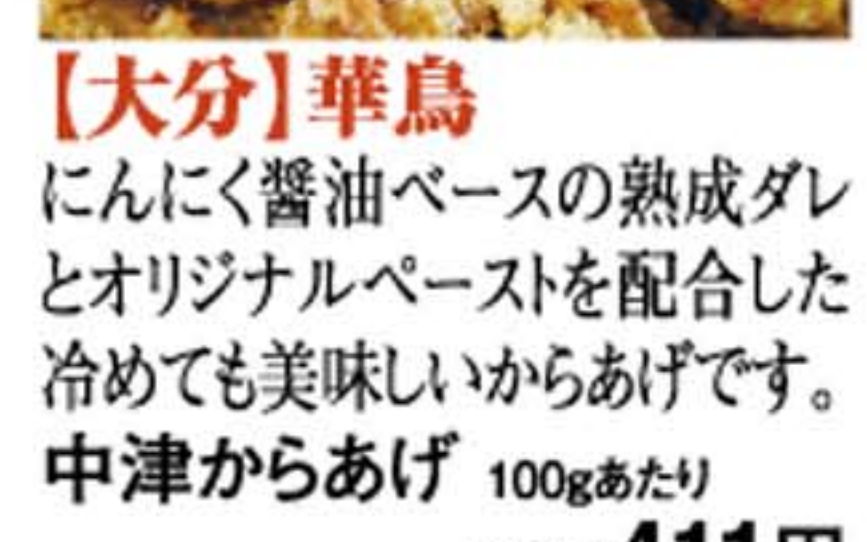

まろやかとんこつ味。
【熊本】もっこす亭
とんこつラーメン 1杯
(税込)780円

第3回 全国有名 夏うまグルメ食べくらべ

7月17日(火)～23日(月) 6階催事場
※マッピポイントは対象外となります。※天然発酵、その理由により、産地、未発酵の場合、お取り扱いの都合は、ご容赦ください。※写真はイメージのものがあります。※製品には、店舗所在地以外の原材料を使用しているものもございます。

松菱LINE@&メルマガ会員様限定
お得なクーポン券をプレゼント!
7月17日(火)～23日(月)
松菱LINE@&メルマガ会員様に、会場でご利用いただけるクーポン券をプレゼント。新規ご登録の方は右のQRコードからご登録ください。

濃厚なみそスープ。
【札幌】麵屋 零
みそラーメン 1杯
(税込)780円

深みのある塩スープ。
【函館】櫻井家
しおラーメン 1杯
(税込)780円

とんこつしょうゆ味。
【旭川】味のありこま
しょうゆラーメン 1杯
(税込)780円

ハンバーグ&ステーキの専門店 初登場!

【埼玉】上野町グリル
やわらかい肉質で、旨みの効いた厳選素材のステーキ弁当です。サーロインステーキ弁当 1折 (税込)1,500円

【大分】華鳥
にんにく醤油ベースの熟成ダレとオリジナルペーストを配合した冷めても美味しいからあげです。中津からあげ 100gあたり (税込)411円

【北海道】北海道一直売
大きなイカにごはんがぎゅっしり詰まった、食べごたえのあるジャンボイカめしです。ジャンボいかめし 100gあたり (税込)972円

【北海道】コロケ倶楽部
カマンベール入チーズを北海道産男爵芋で包みました。チーズフォンデュコロケ 1個 (税込)251円