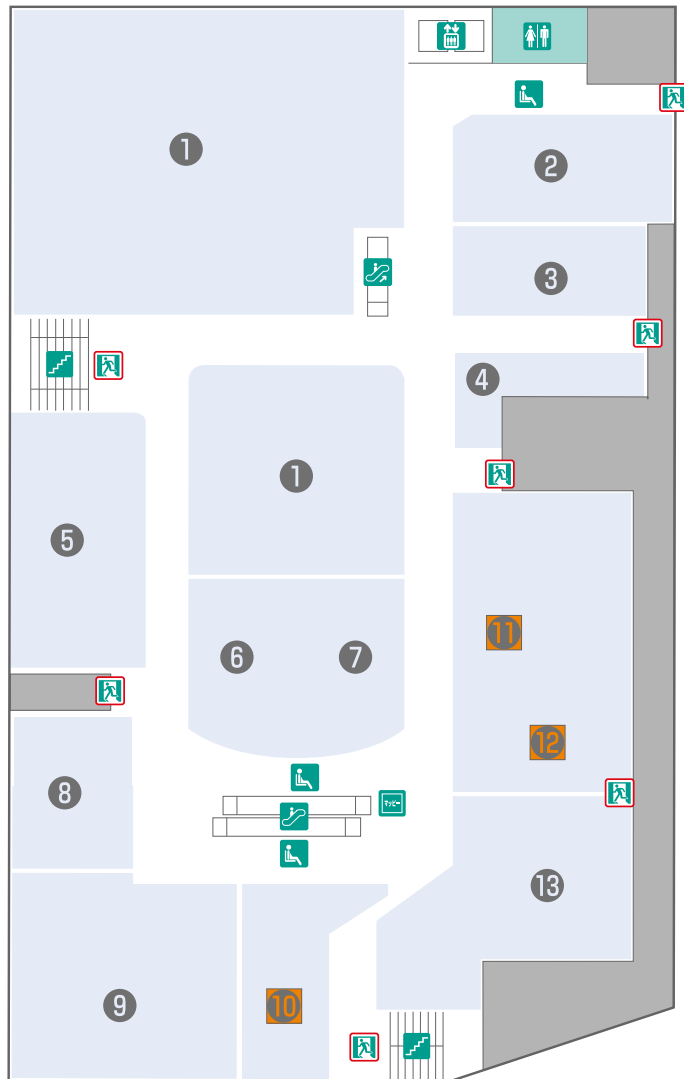

# floor 6

呉服・宝飾  
商品券・免税カウンター  
松菱サービスステーション  
催事場・美術画廊

- ① 催事場
- ② 美術画廊
- ③ 茶室「松南軒」
- ④ 香りのコーナー  
(香り・線香・念珠・仏具)
- ⑤ きものサロン「おお又」
- ⑥ 宝飾・時計「サトウダイヤモンドチェーン」
- ⑦ 宝石サロン「寺崎」
- ⑧ きもの「さが美」
- ⑨ レディース アートネイチャー
- ⑩ 外商サロン
- ⑪ 松菱サービスステーション・外商部受付  
ブライダルサロン・ユニフォーム・タバコ・メモリアルサロン
- ⑫ 商品券・免税カウンター
- ⑬ リラクゼーション「フェアリー」