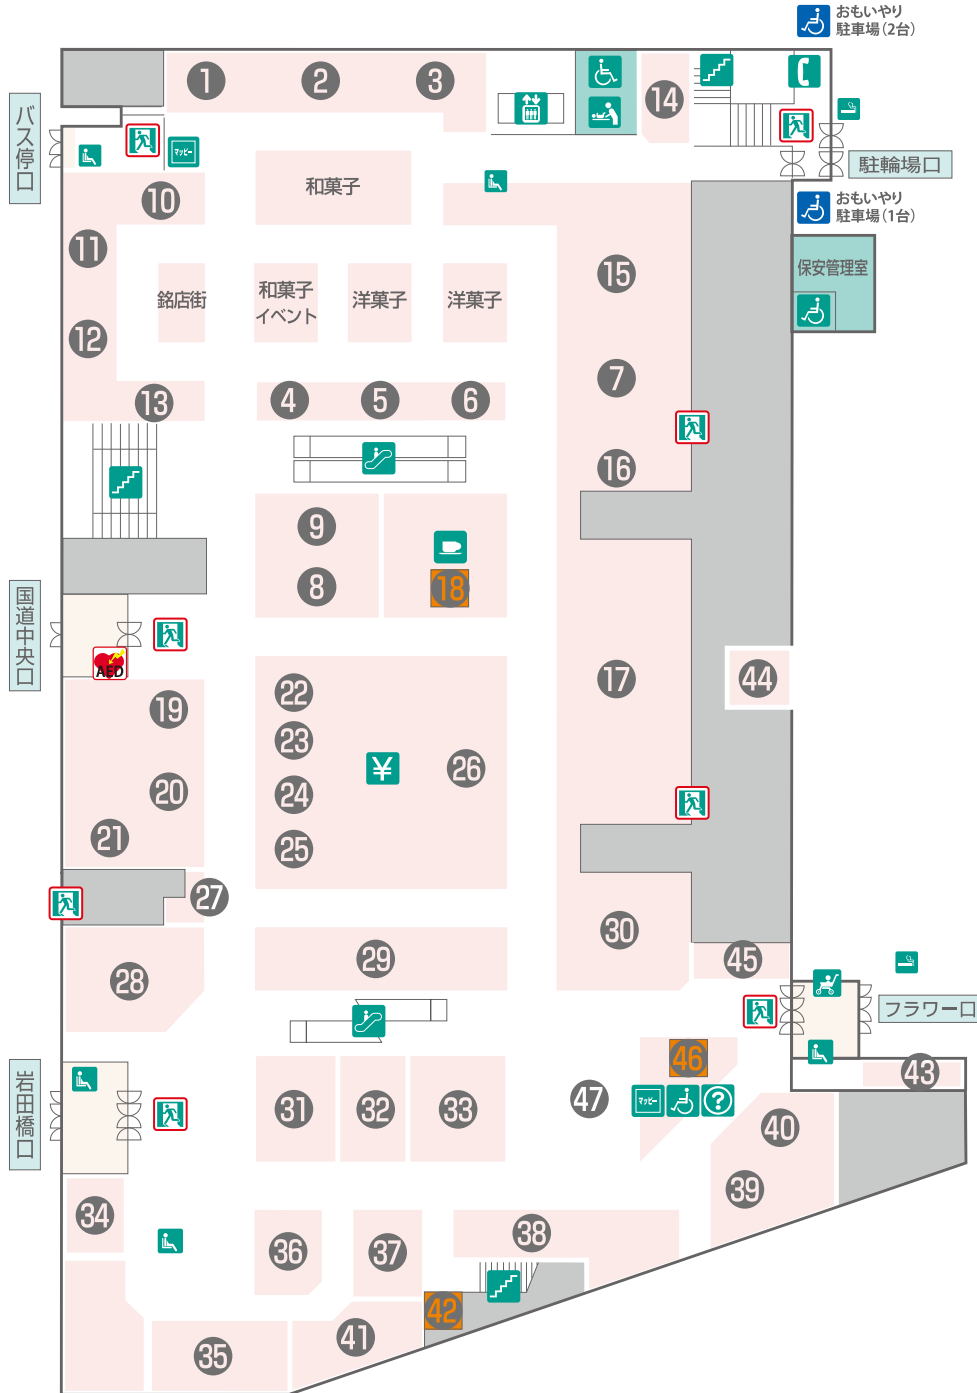

floor 1

食品名店街
おしゃれ雑貨
化粧品

ご案内カウンター

■和菓子特撰ショップ

- 1 「菓匠 清閑院」
- 2 「坂角総本舗」
- 3 「両口屋是清」

■洋菓子

- 4 「ユーハイム」
- 5 「西洋菓子 鹿鳴館」
- 6 「モロゾフ」
- 7 「ブルミッシュ」
(4月9日(月)までの営業)
「パティスリーラ・パルム・ドール」
(4月11日(水)からの営業)

■8 食品ギフト

■9 和洋酒ギフト

■三重の特選品

- 10 「うおすけ」
- 11 「伊勢 せきや」
- 12 「新之助 貝新」
- 13 「老松園」

■14 コーヒー「ハマヤ」

■15 ブーランジェリー「ドンク」

■16 モクモク手づくりファーム

■17 ハリハト食堂

■18 デザートカフェ「シューライル」

- 29 「シャネル」
- 30 「エスティ ローダー」
- 31 「デコルテ」
- 32 「クレド・ポー・ボーテ」
- 33 「資生堂」
- 34 「アラミス」
- 35 「ファンケル」
- 36 「パウダーパレット」
(ケサラン/バサラン・カバーマーク・アクセヌ)
- 37 「アユーラ」
- 38 「シュウウエムラ」
- 39 「SK-II」
- 40 「カネボウ」

■41 ヘアウィッグ 「アートネイチャー ジュリア・オージェ」

■42 百五キャッシュサービス (郵便貯金キャッシュサービス)

■43 フラワーショップ

44 靴・傘修理・合鍵

■45 ワールドフレグランス

■46 ご案内カウンター・ マッピーカウンター

47 ウェルカムコート